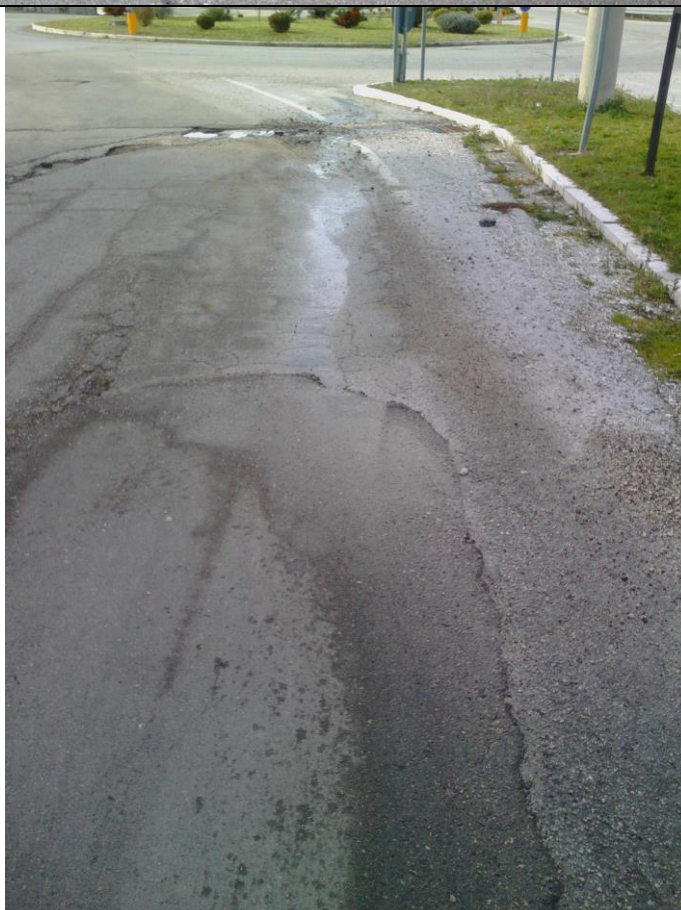

FALCO

Libera associazione per la tutela socio-ambientale

Sede: c/o Parrocchia S. Emidio - 86021 Monteverde di Bojano (CB)

www.associazionefalco.it • e-mail: infotiscali@associazionefalco.it
associazionefalco@pec.it (posta certificata) - Fax: 1786060605

Perdita idrica nei pressi del Minimarket